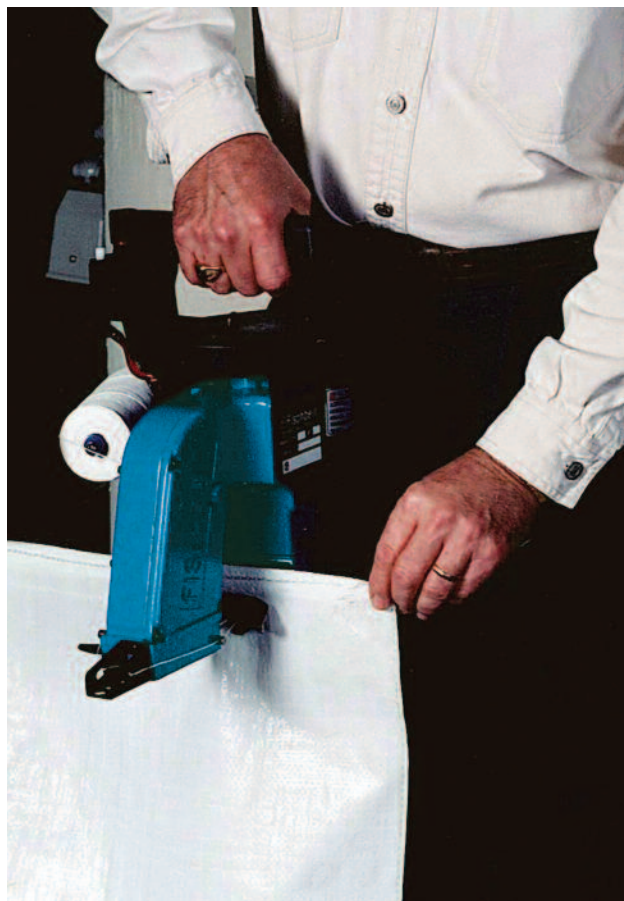

FISCHBEIN®

Serie-F Cosedora Portatil

ESPECIFICACIONES DE LA SERIE-F

Peso: 11 Libras (5 kg.)

Dimensiones: 12 pulgadas (30.5cms) alto
9 pulgadas (22.9cms) ancho
13 pulgadas (33.0cms) largo

Requerimientos Eléctricos: 115V AC 1.3 amps
220V AC .65 amps
12V DC 14 amps

Velocidad de Cierre: 35 pies por minuto a 4 puntadas por pulg. (24.4mm)

Tipo de Bolsa: Multi capa de papel, capa de poliéster y yute.

Hilo: Para obtener el máximo rendimiento, use la marca de Fischbein o "100% Poliéster" en conos de 8 oz.

Lubricación: Para lubricación extendida y menos desgaste, use acelte Fischbein 5-100 de grado para empaque de alimento.

COSEDORAS PORTATILES DE FISCHBEIN – UNA PARA CADA NECESIDAD

NUMERO DE PARTE	DESCRIPCION DEL MODELO	NUMERO DE PARTE	DESCRIPCION DEL MODELO
40650	MODELO ESTANDAR 115V	40665	MOTOR A AIRE
40660	MODELO ESTANDAR 220V	40565	COSTURA DE SOBRES 115V
40179	MODELO ESTANDAR 12V DC	40670	COSTURA HORIZONTAL
40680	MODELO ESTANDAR CINTA 115V	40258	COSTURA TEXTIL 115V
40245	MODELO ESTANDAR CINTA 220V		

FISCHBEIN® COMPANY

Smart Solutions™ Bag weighing-handling-closing

www.fischbein.com

Fischbein es una marca registrada de Fischbein Company

151 Walker Road
Statesville, N.C. 28625
704.871.1159
sales@fischbein.com

INGLETT™ SAXON® FISCHBEIN® NESTAFLEX® MAXX®